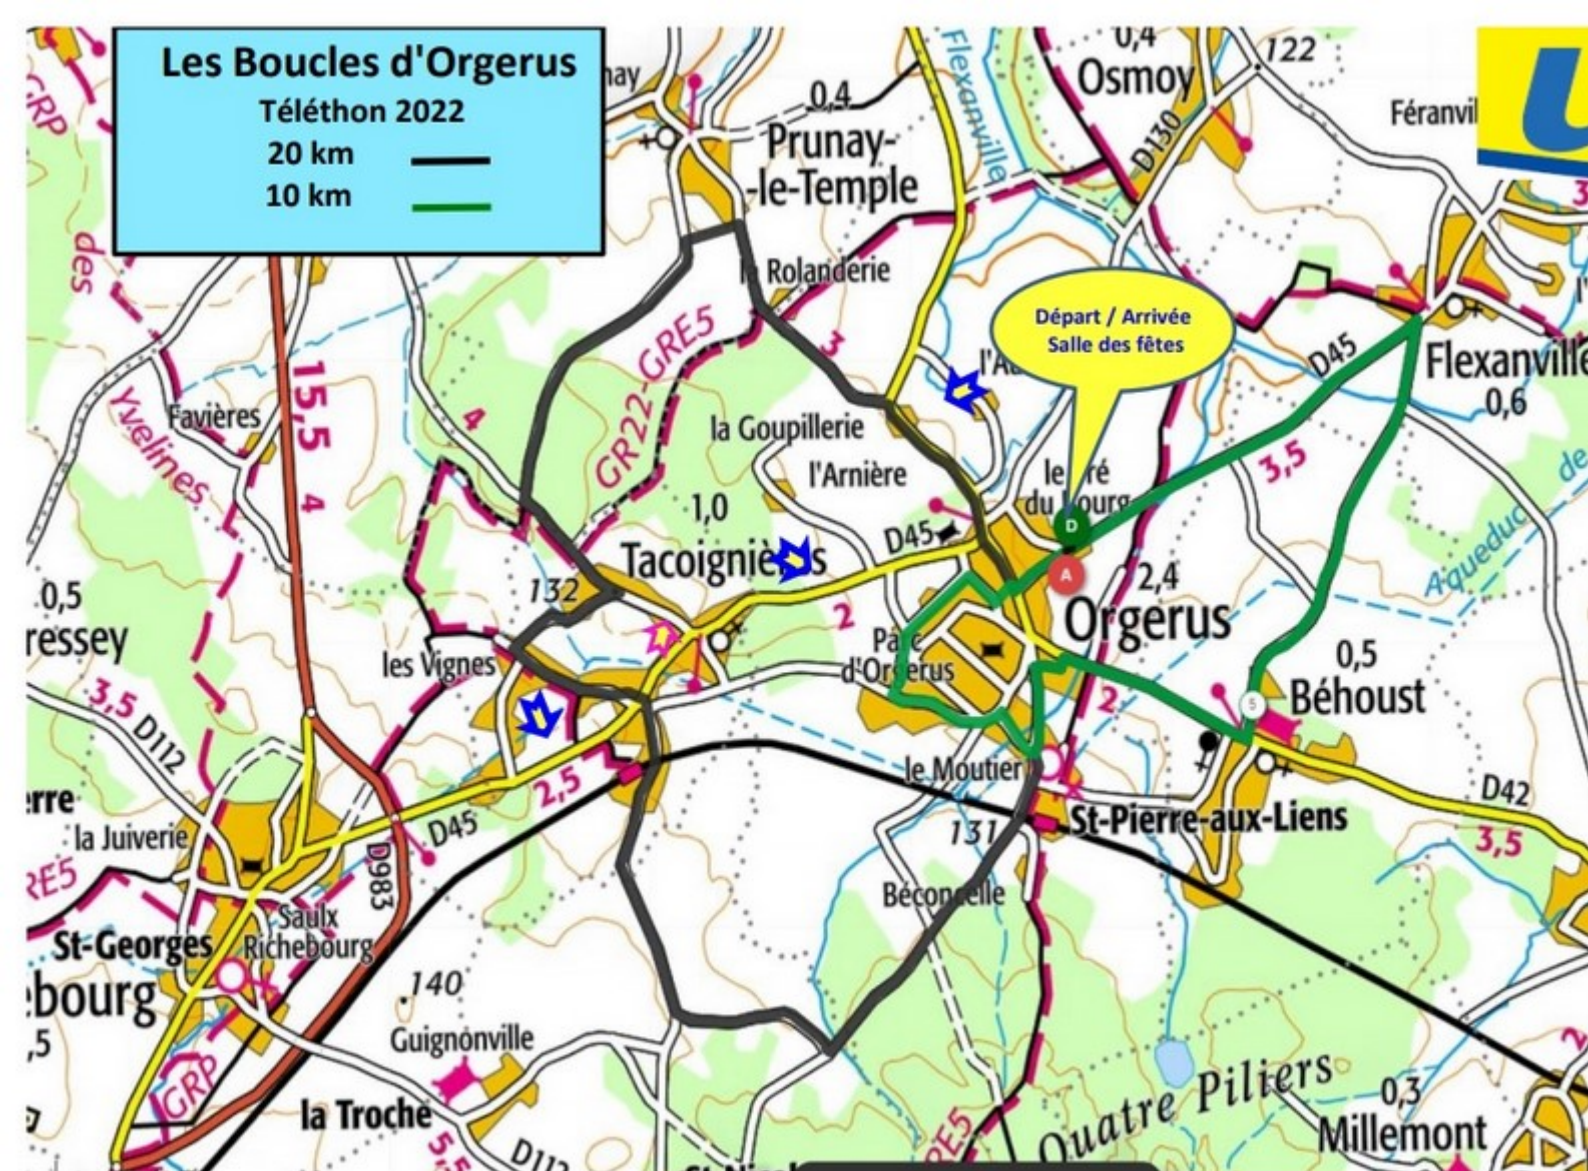

Les Boucles d'Orgerus

Téléthon 2022

20 km

10 km

Téléchargez votre circuit (format gpx pour votre GPS)

[Voir le pdf](#)

[10 km](#)

[20 km](#)