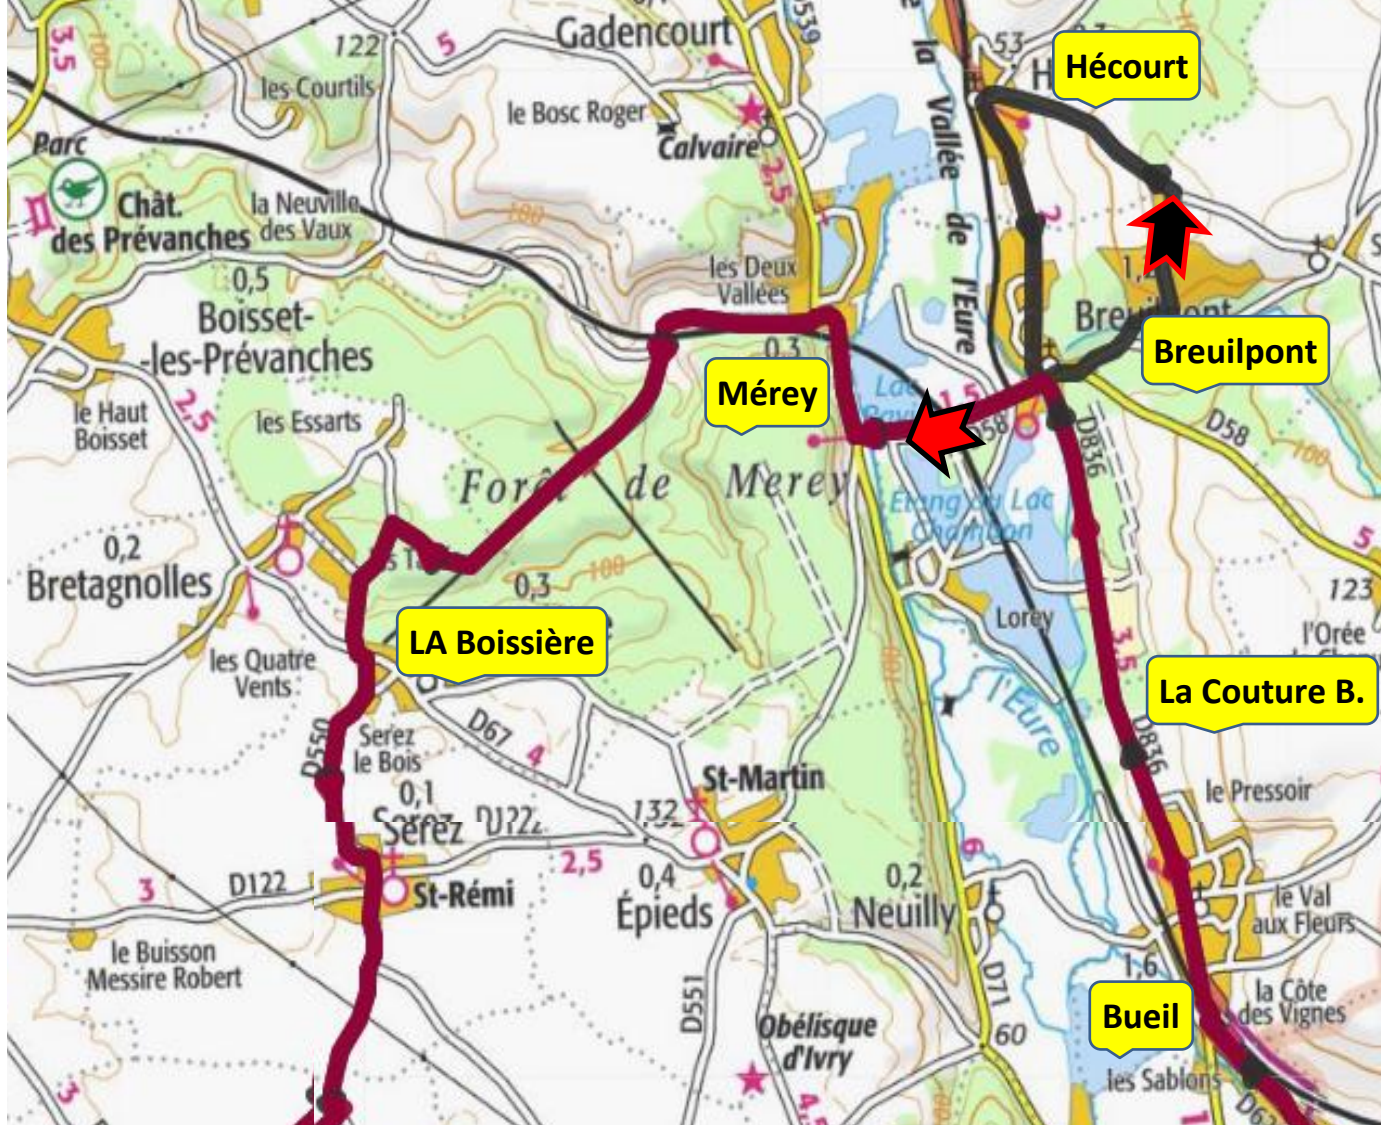

Circuits 52

Vaux de Merrey - Mouette

- 94 km / 760 m —
- 82 km / 525 m —
- 70 km / 540 m —
- 48 km / 350 m —

Daniel ALLAND : 44/07/20

Circuits 52

Vaux de Merrey - Mouette

- 94 km / 760 m —
- 82 km / 525 m —
- 70 km / 540 m —
- 48 km / 350 m —