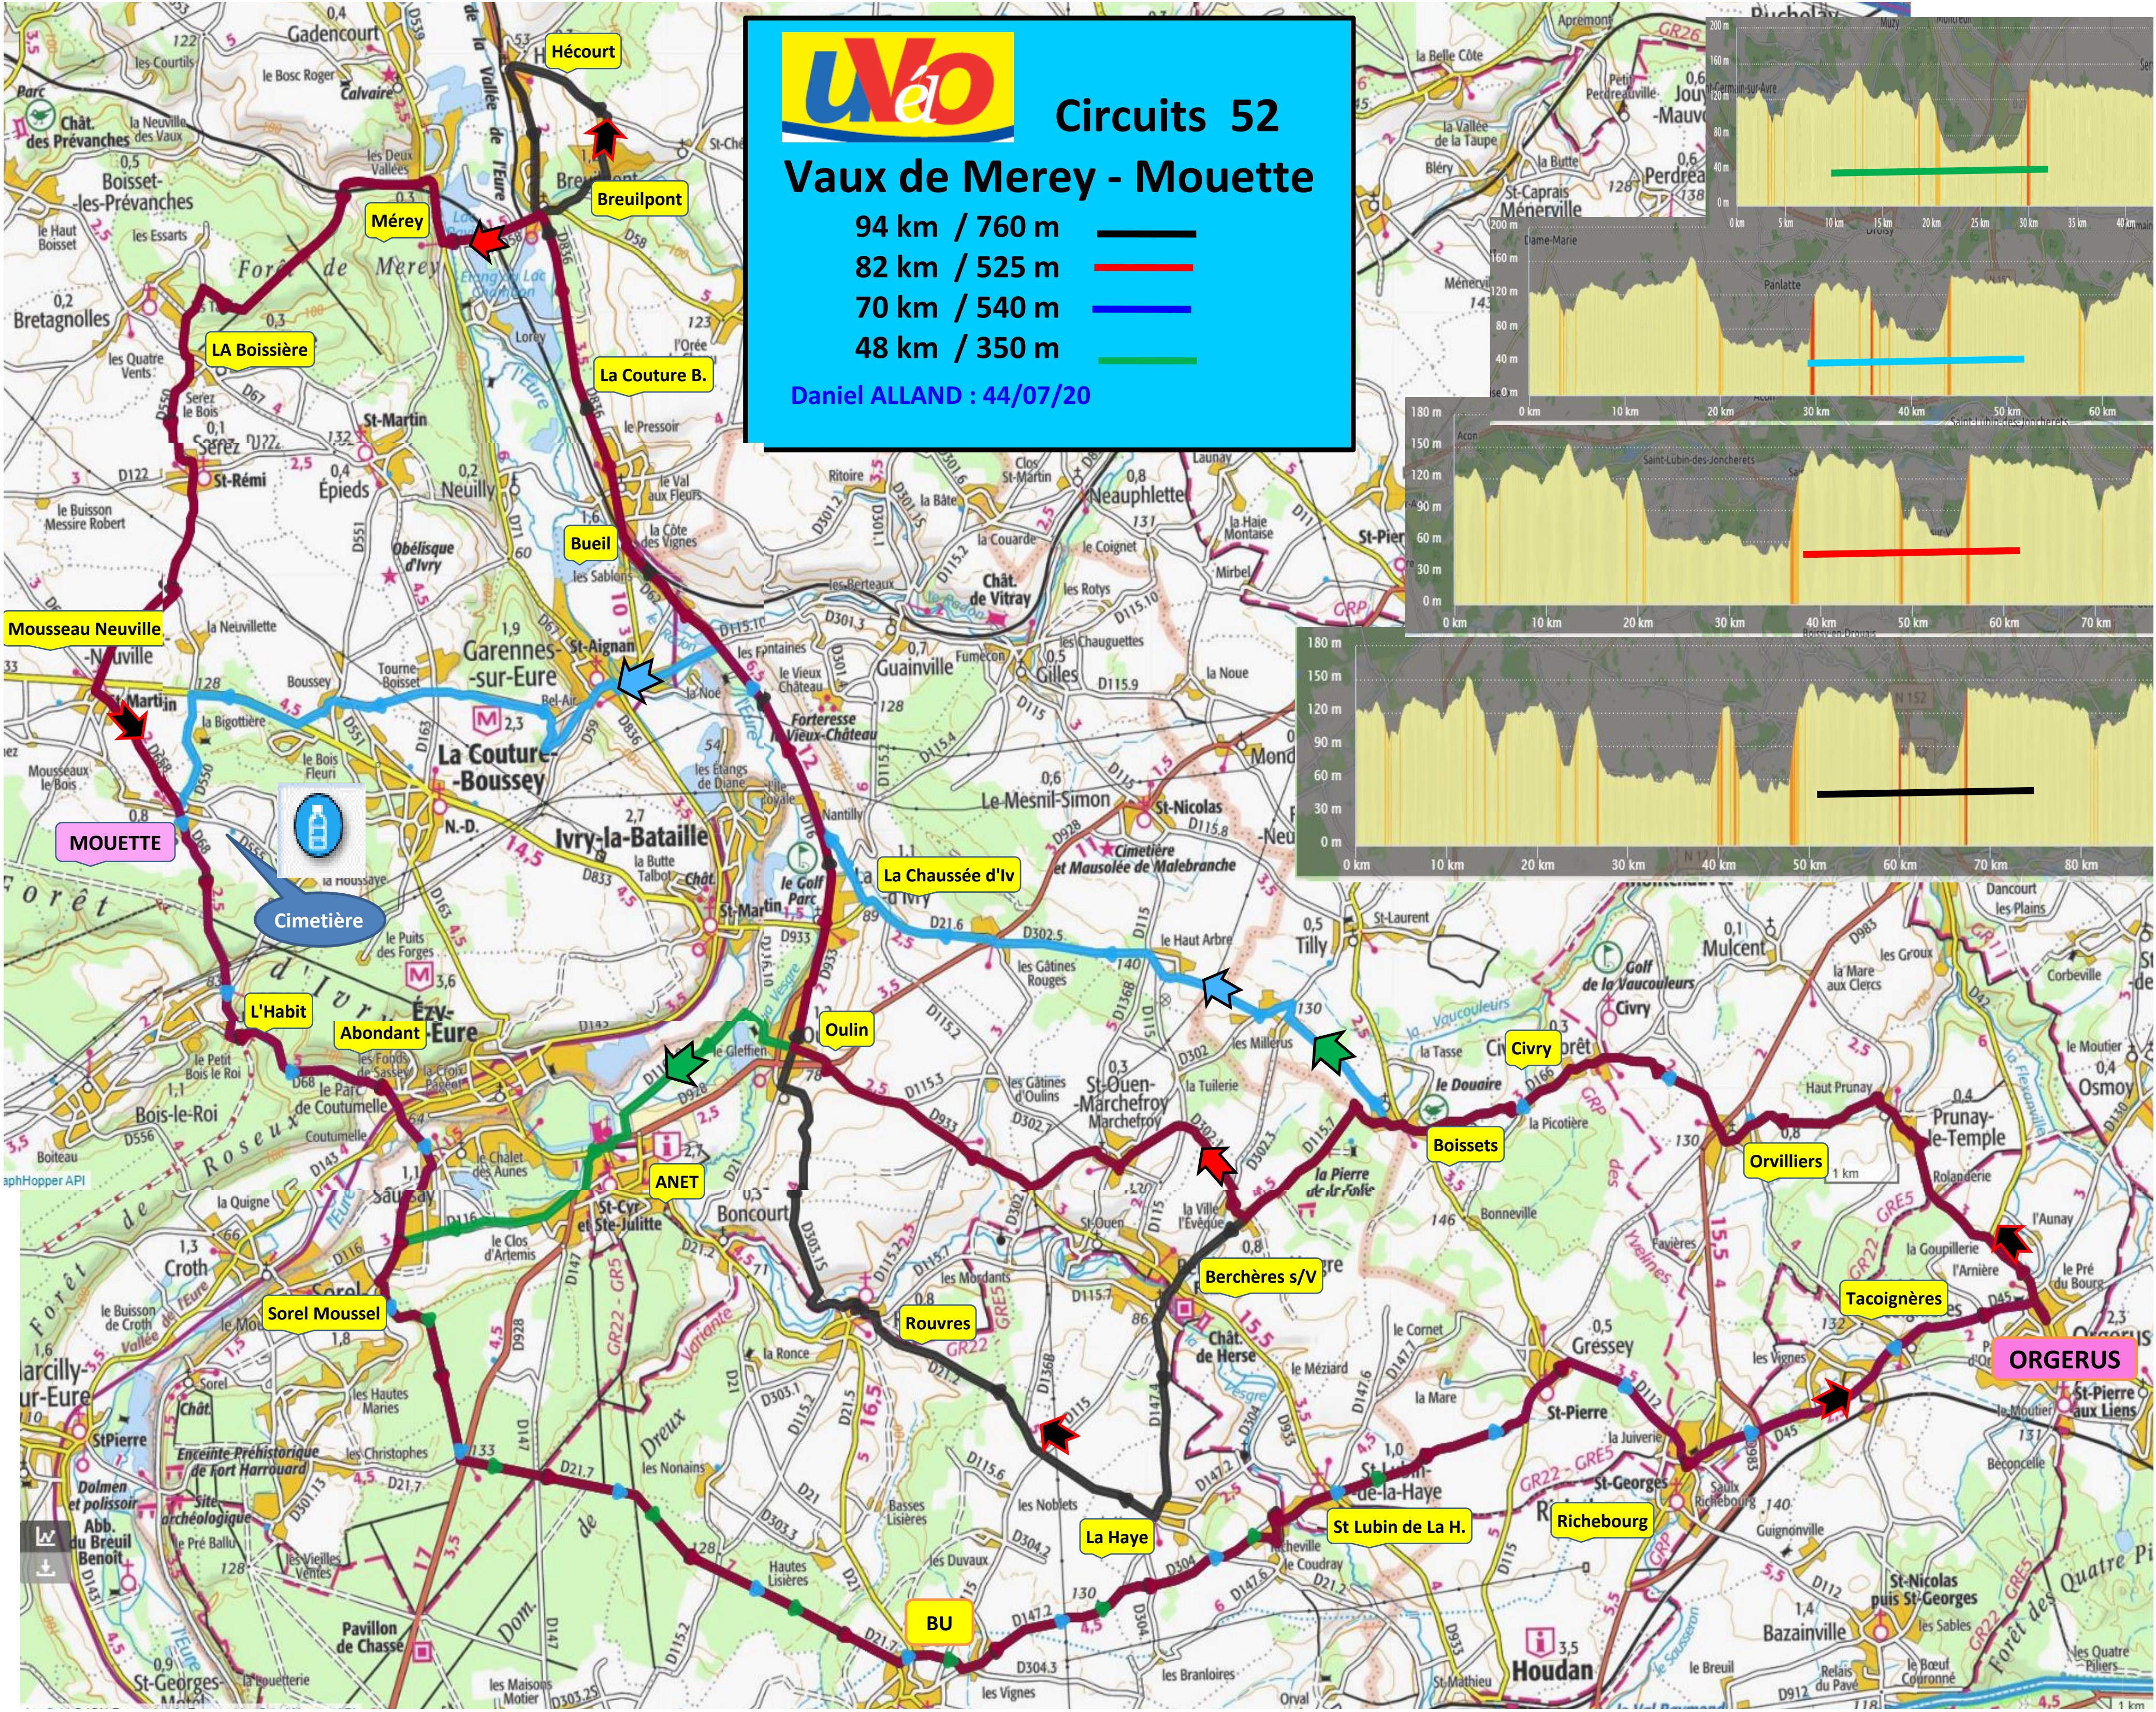

Circuits 52

Vaux de Merrey - Mouette

- 94 km / 760 m —
- 82 km / 525 m —
- 70 km / 540 m —
- 48 km / 350 m —

Daniel ALLAND : 44/07/20

Circuits 52

Vaux de Merrey - Mouette

- 94 km / 760 m —
- 82 km / 525 m —
- 70 km / 540 m —
- 48 km / 350 m —

Daniel ALLAND : 44/07/20