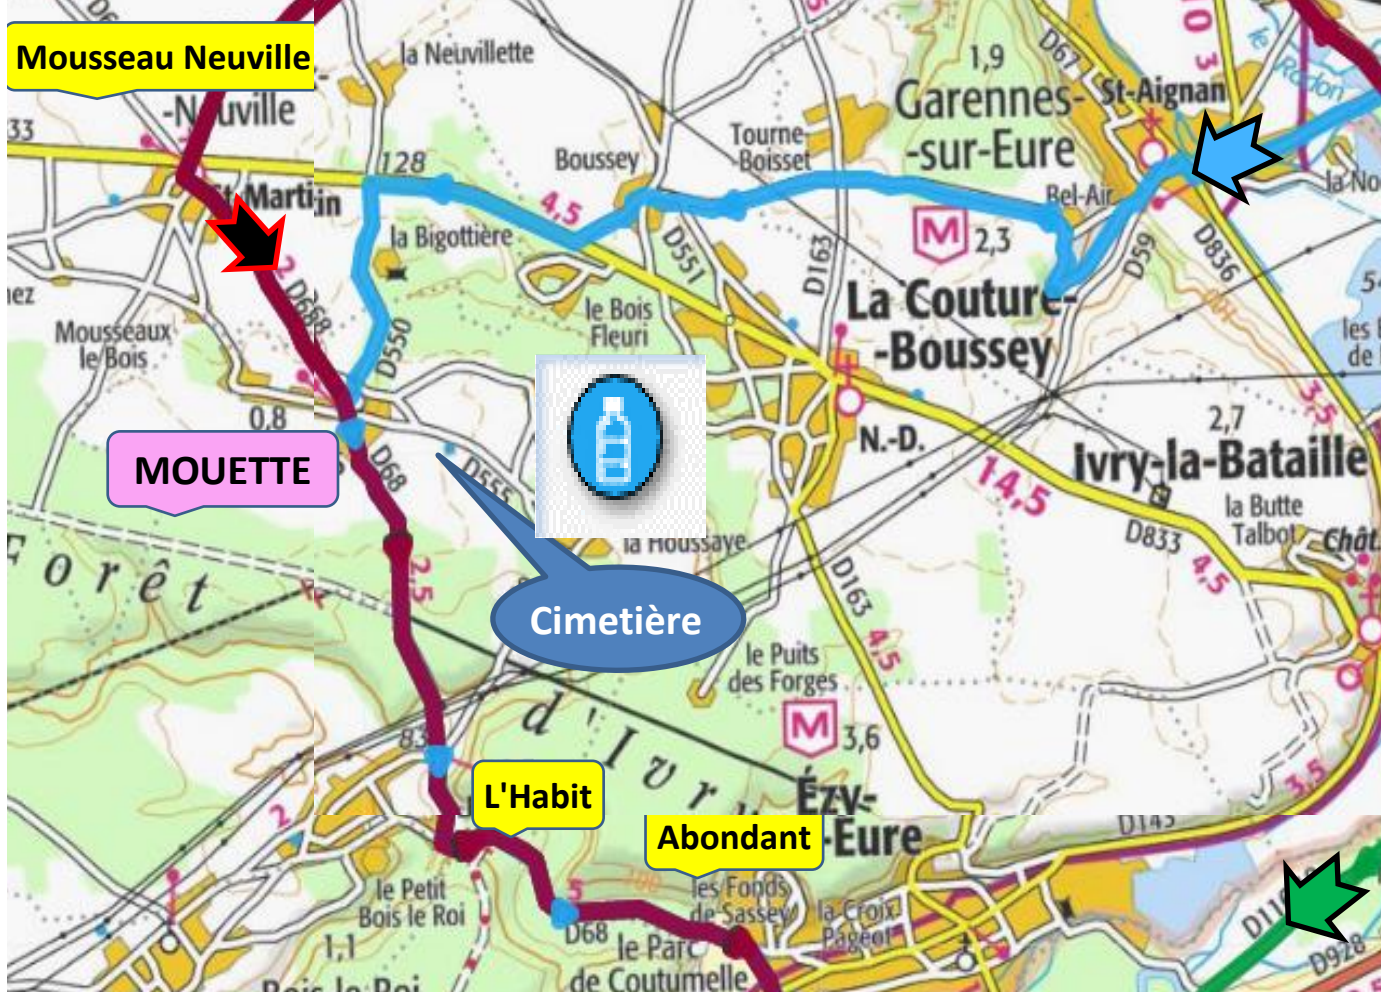

Circuits 52

Vaux de Merrey - Mouette

- 94 km / 760 m —
- 82 km / 525 m —
- 70 km / 540 m —
- 48 km / 350 m —

Daniel ALLAND : 44/07/20

Circuits 52

Vaux de Merrey - Mouette

- 94 km / 760 m —
- 82 km / 525 m —
- 70 km / 540 m —
- 48 km / 350 m —