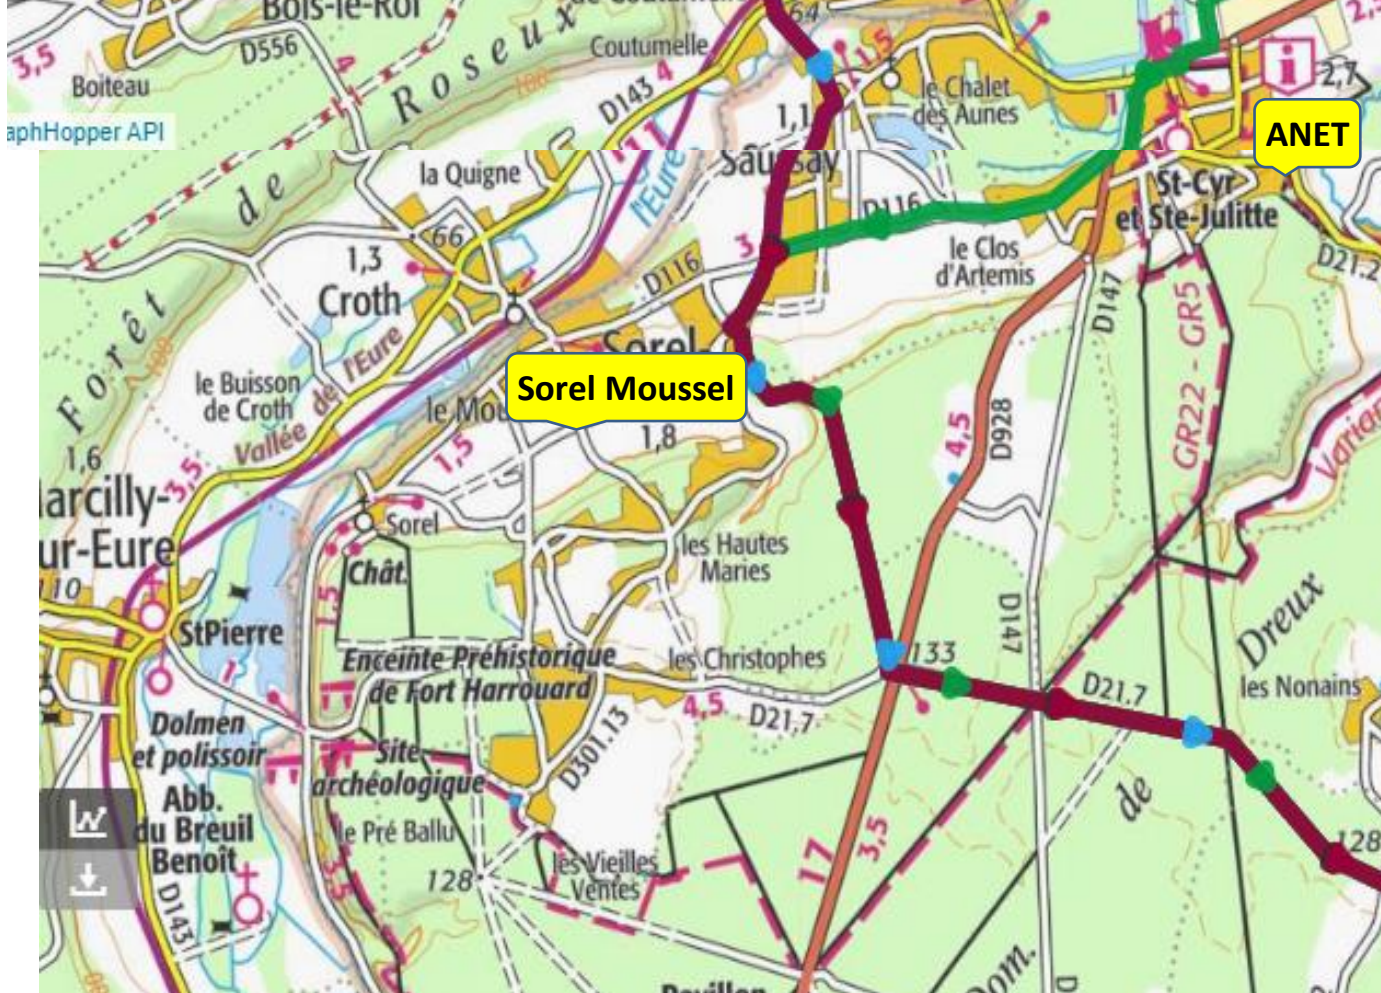

Circuits 52

Vaux de Merrey - Mouette

- 94 km / 760 m —
- 82 km / 525 m —
- 70 km / 540 m —
- 48 km / 350 m —

Daniel ALLAND : 44/07/20

Circuits 52

Vaux de Merrey - Mouette

- 94 km / 760 m —
- 82 km / 525 m —
- 70 km / 540 m —
- 48 km / 350 m —