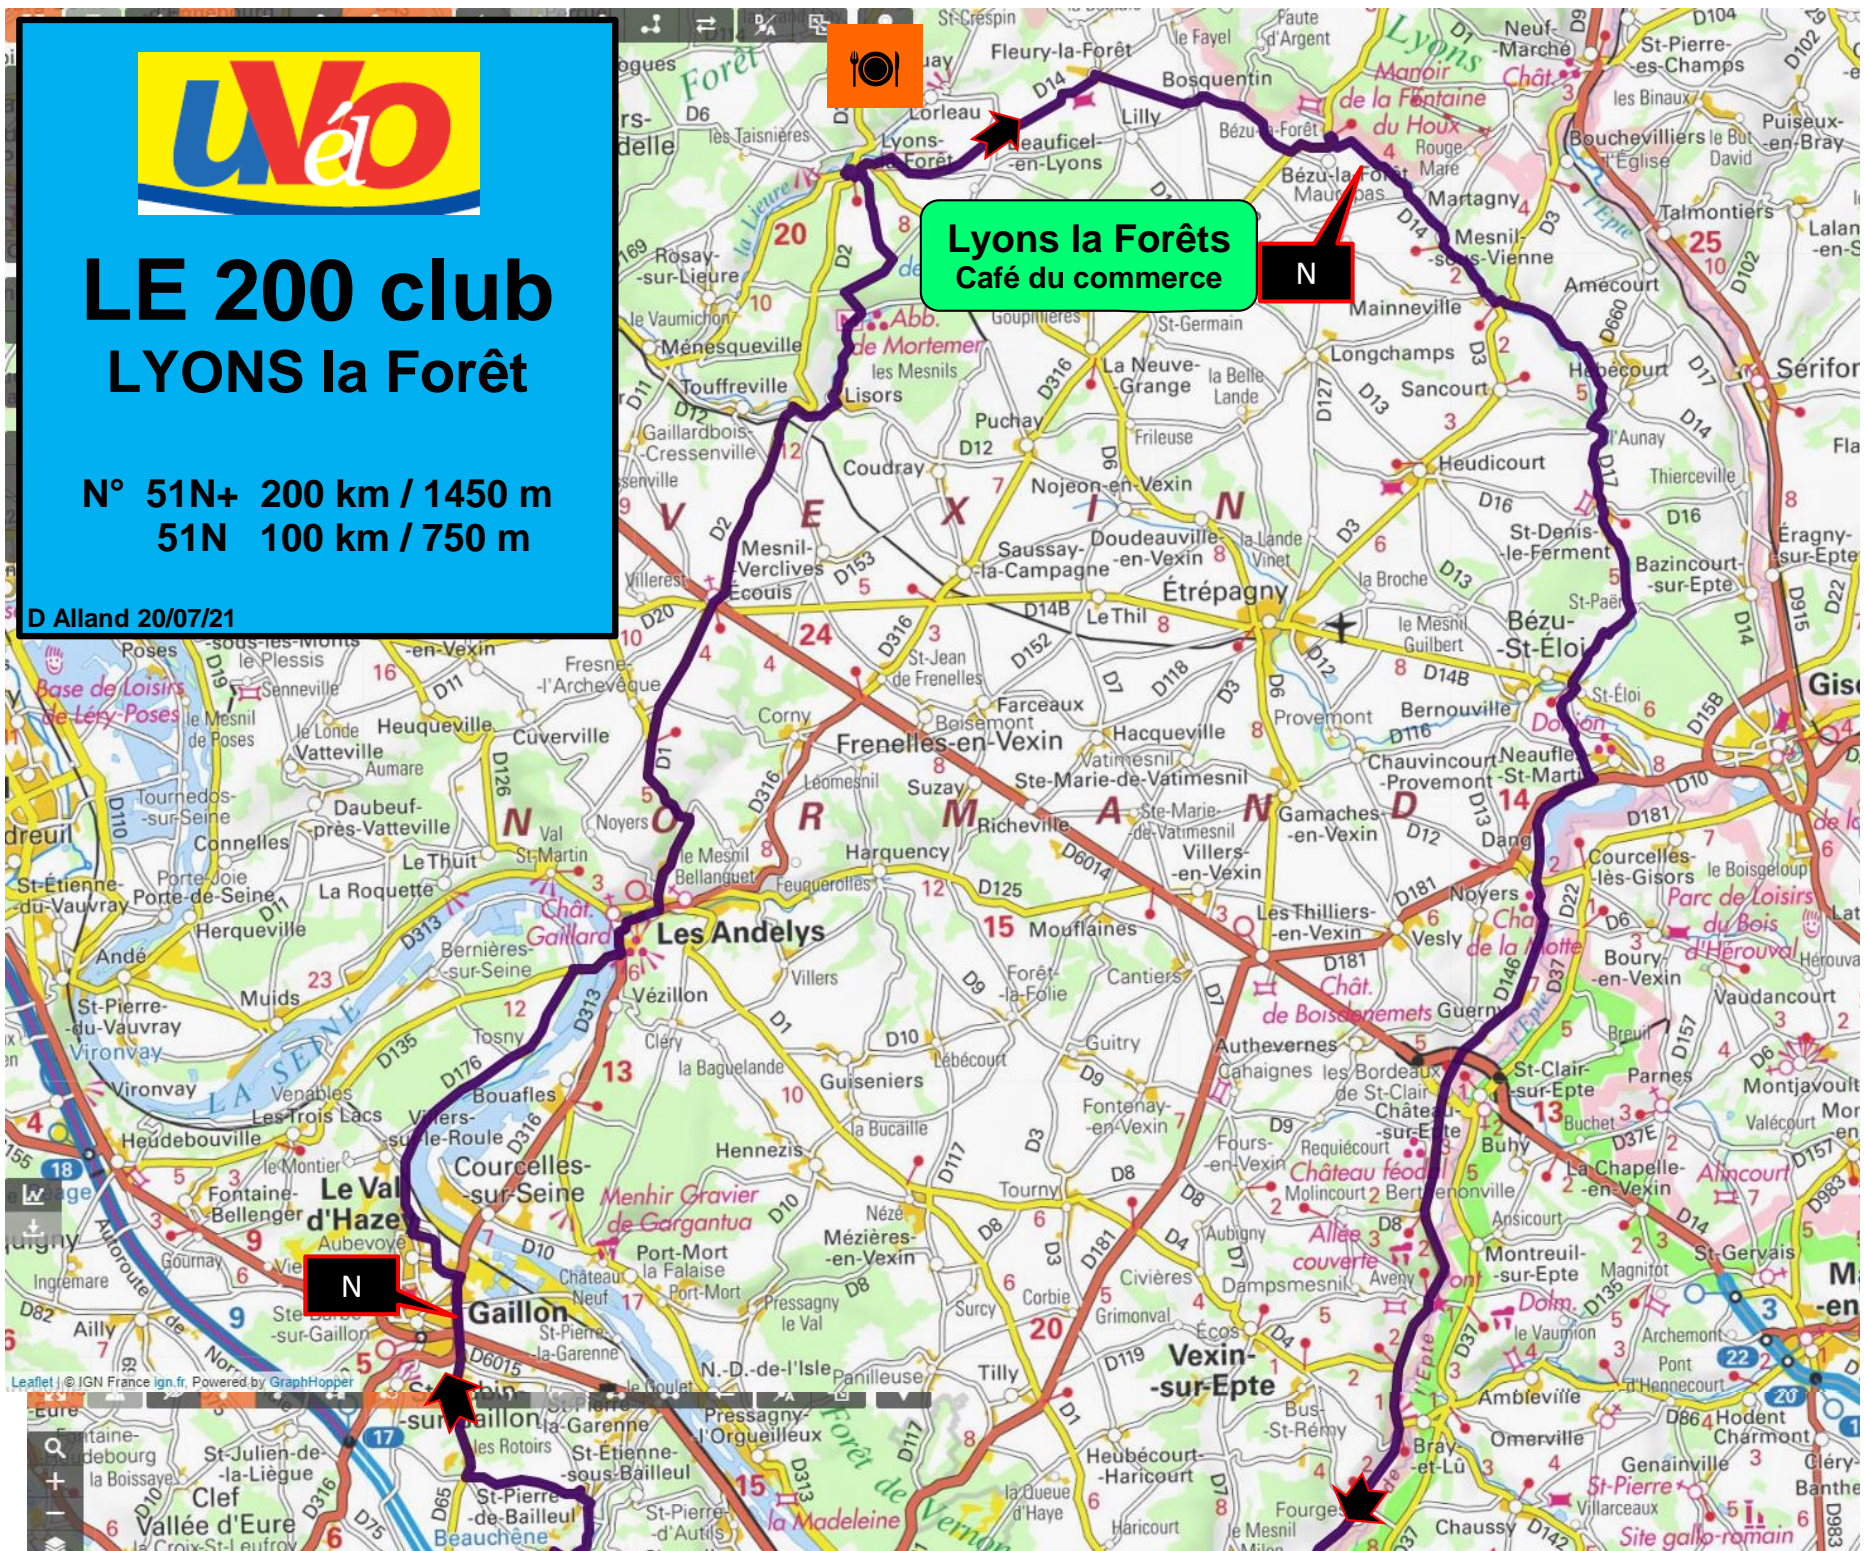

LE 200 club LYONS la Forêt

N° 51N+ 200 km / 1450 m
51N 100 km / 750 m

D Alland 20/07/21

Pose fraîcheur GANY

N 100

Orgerus