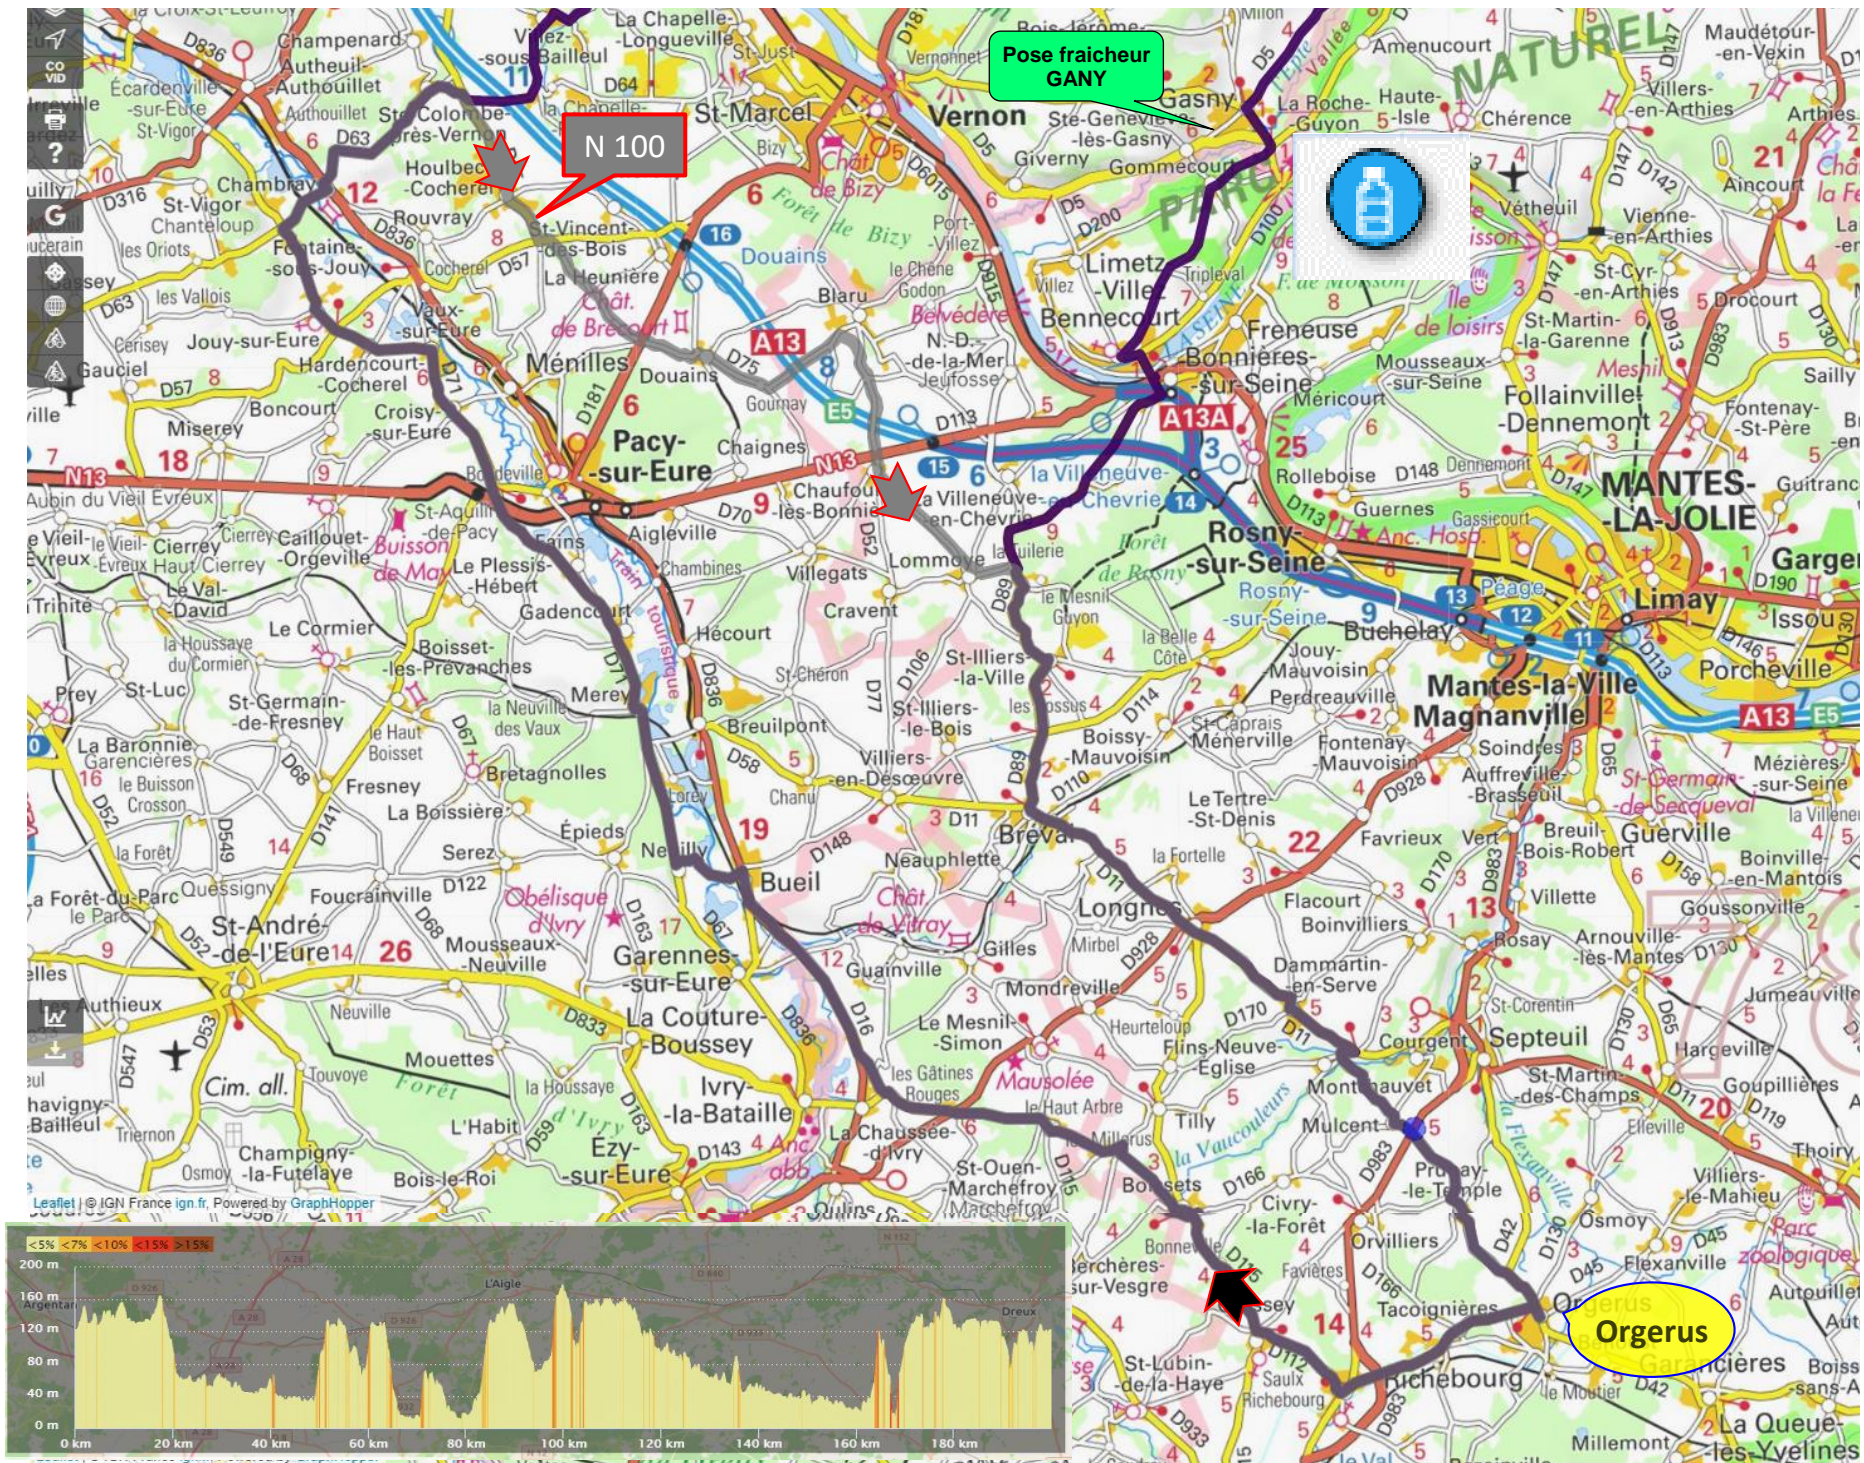

LE 200 club LYONS la Forêt

N° 51N+ 200 km / 1450 m
51N 100 km / 750 m

D Alland 20/07/21

Pose fraîcheur GANY

N 100

Orgerus