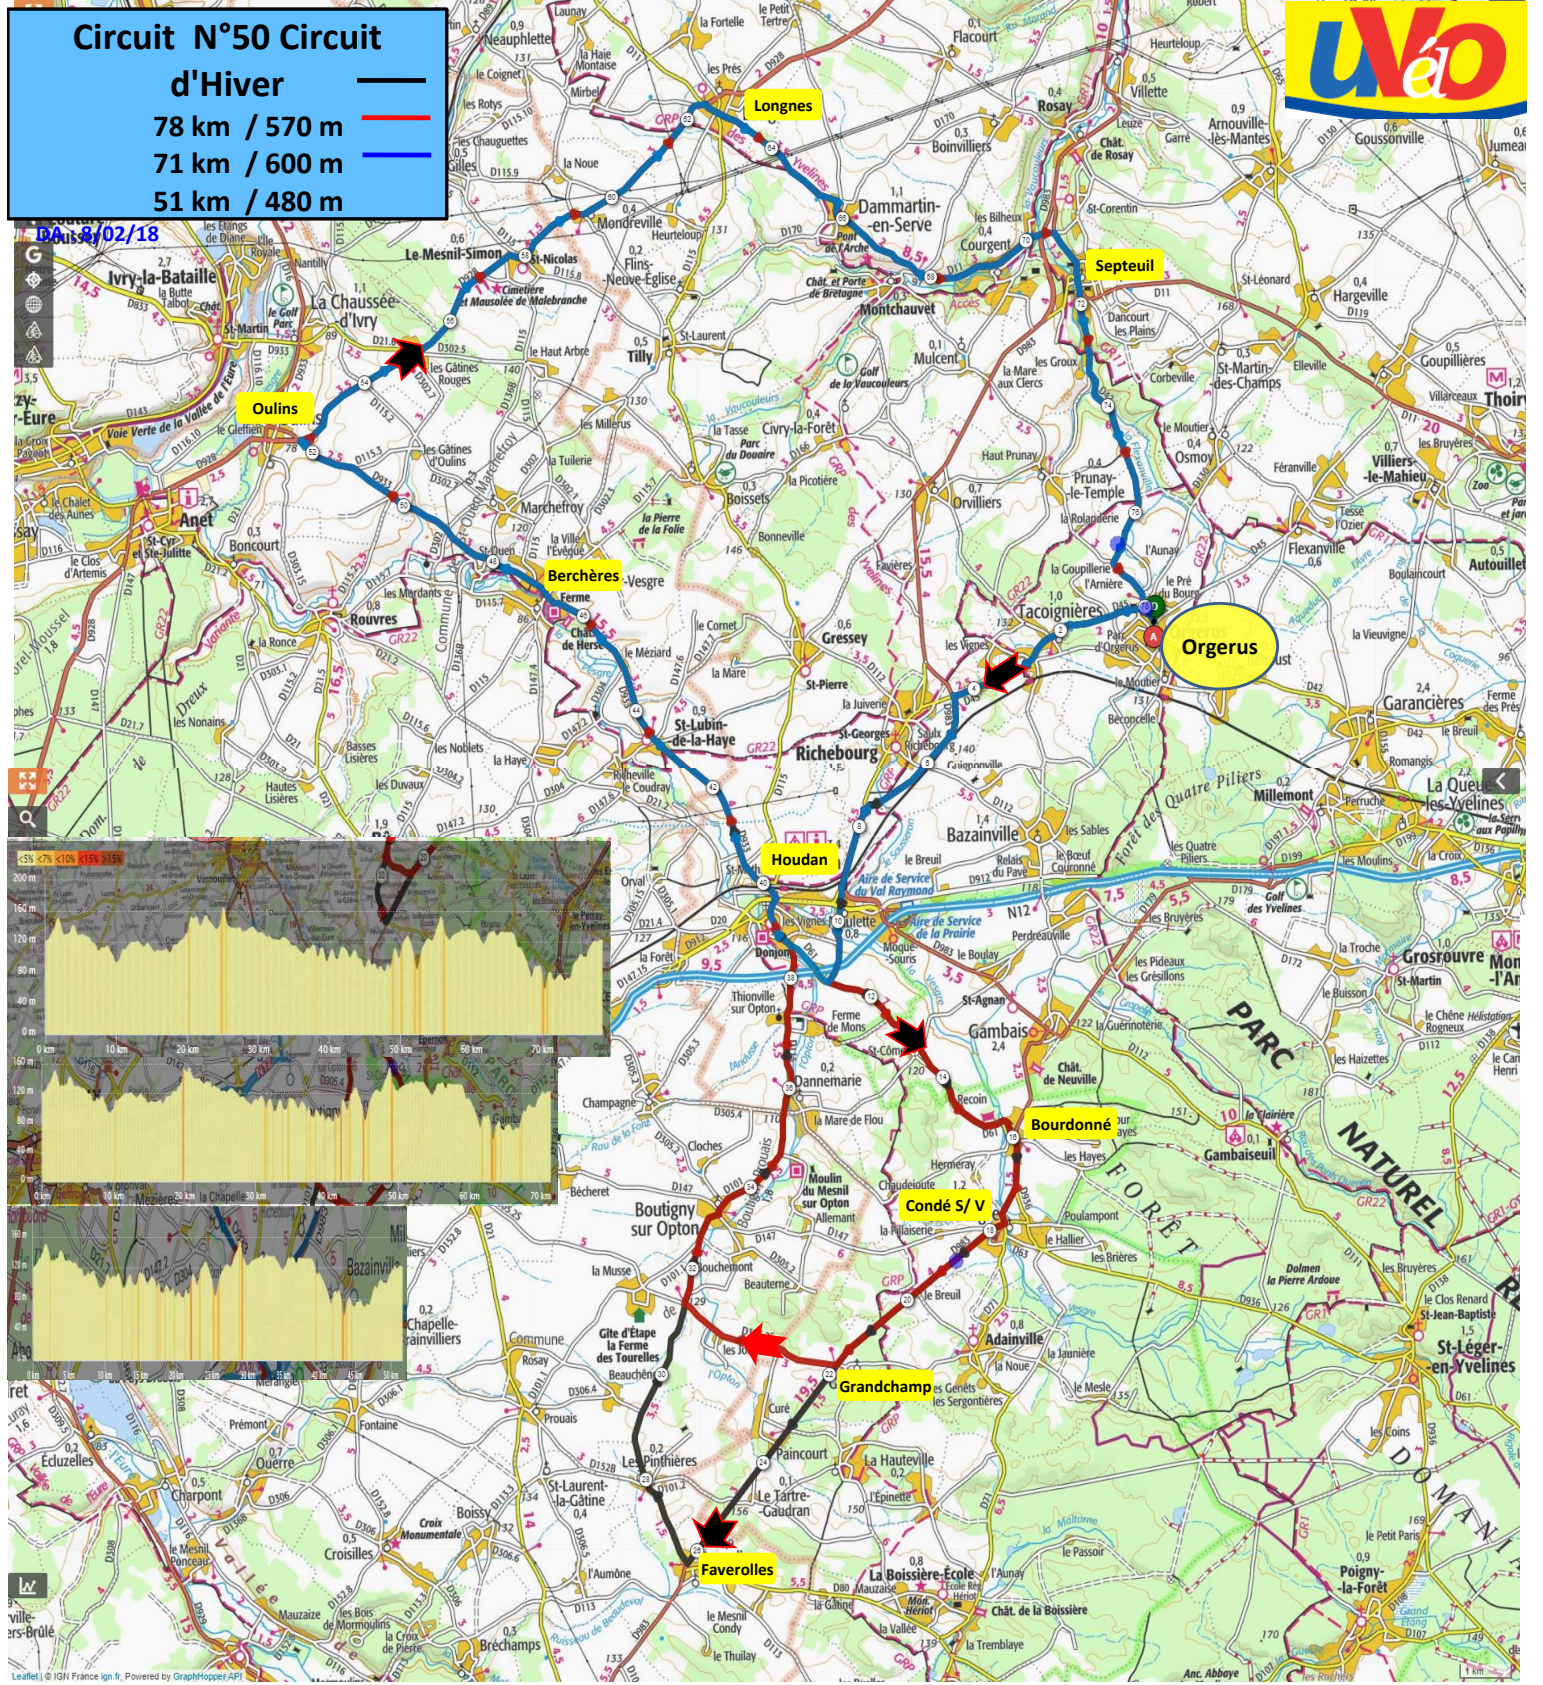

Circuit N°50 Circuit d'Hiver

- 78 km / 570 m
- 71 km / 600 m
- 51 km / 480 m

02/18