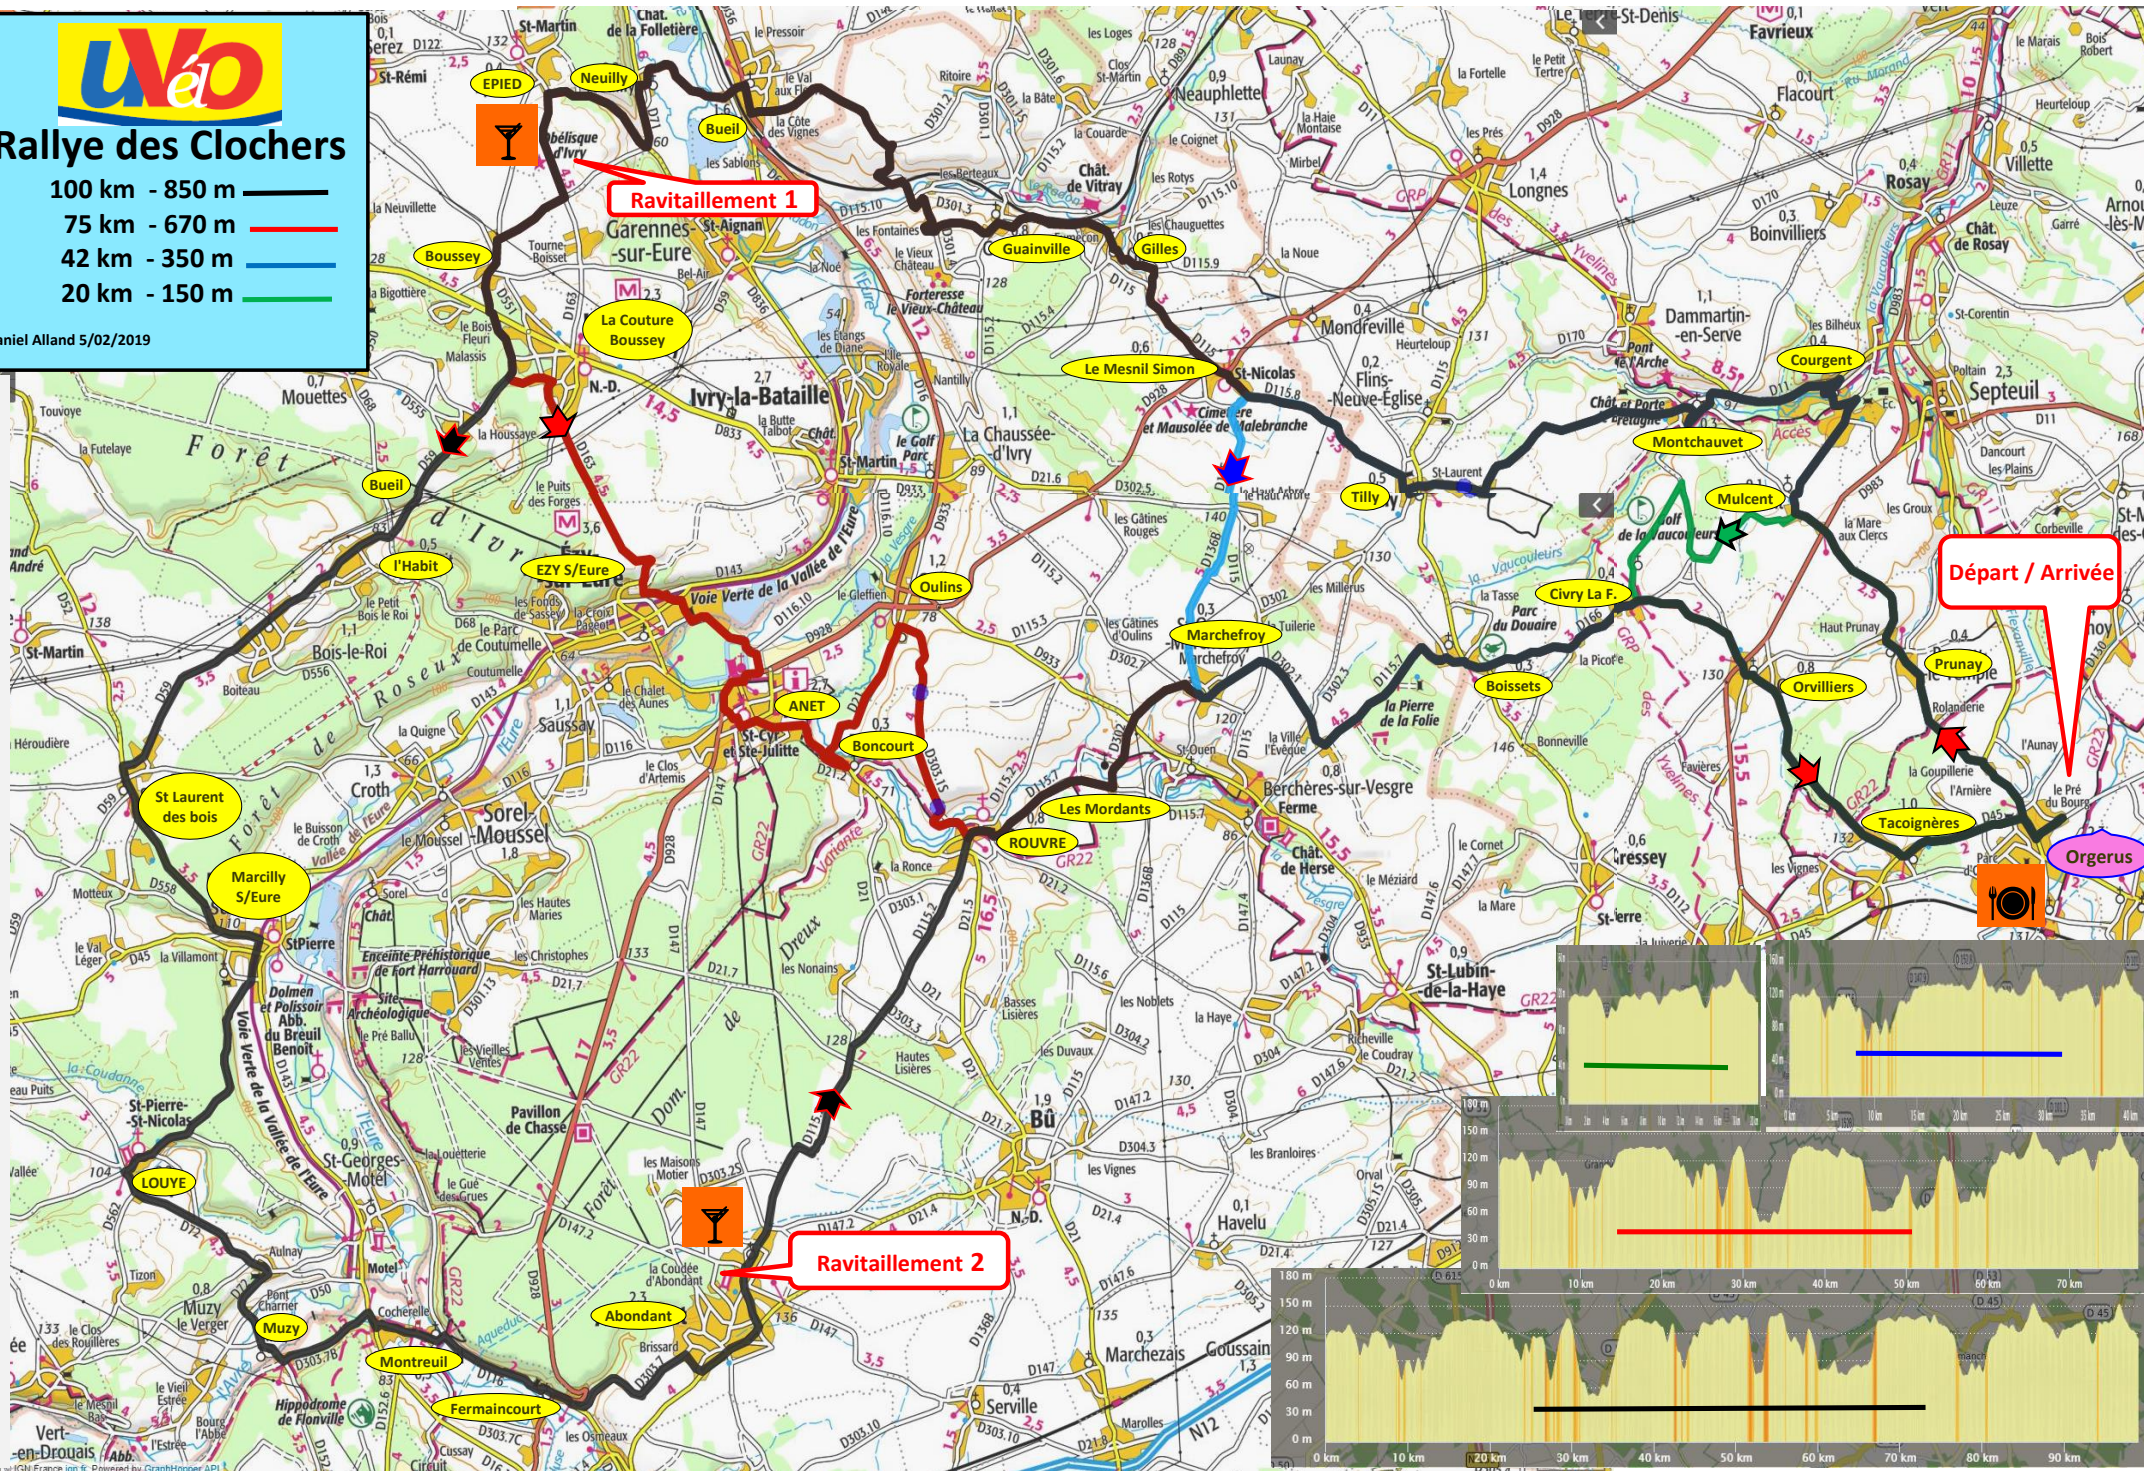

Rallye des Clochers

- 100 km - 850 m
- 75 km - 670 m
- 42 km - 350 m
- 20 km - 150 m

Daniel Alland 5/02/2019

Ravitaillement 1

Ravitaillement 2

Départ / Arrivée