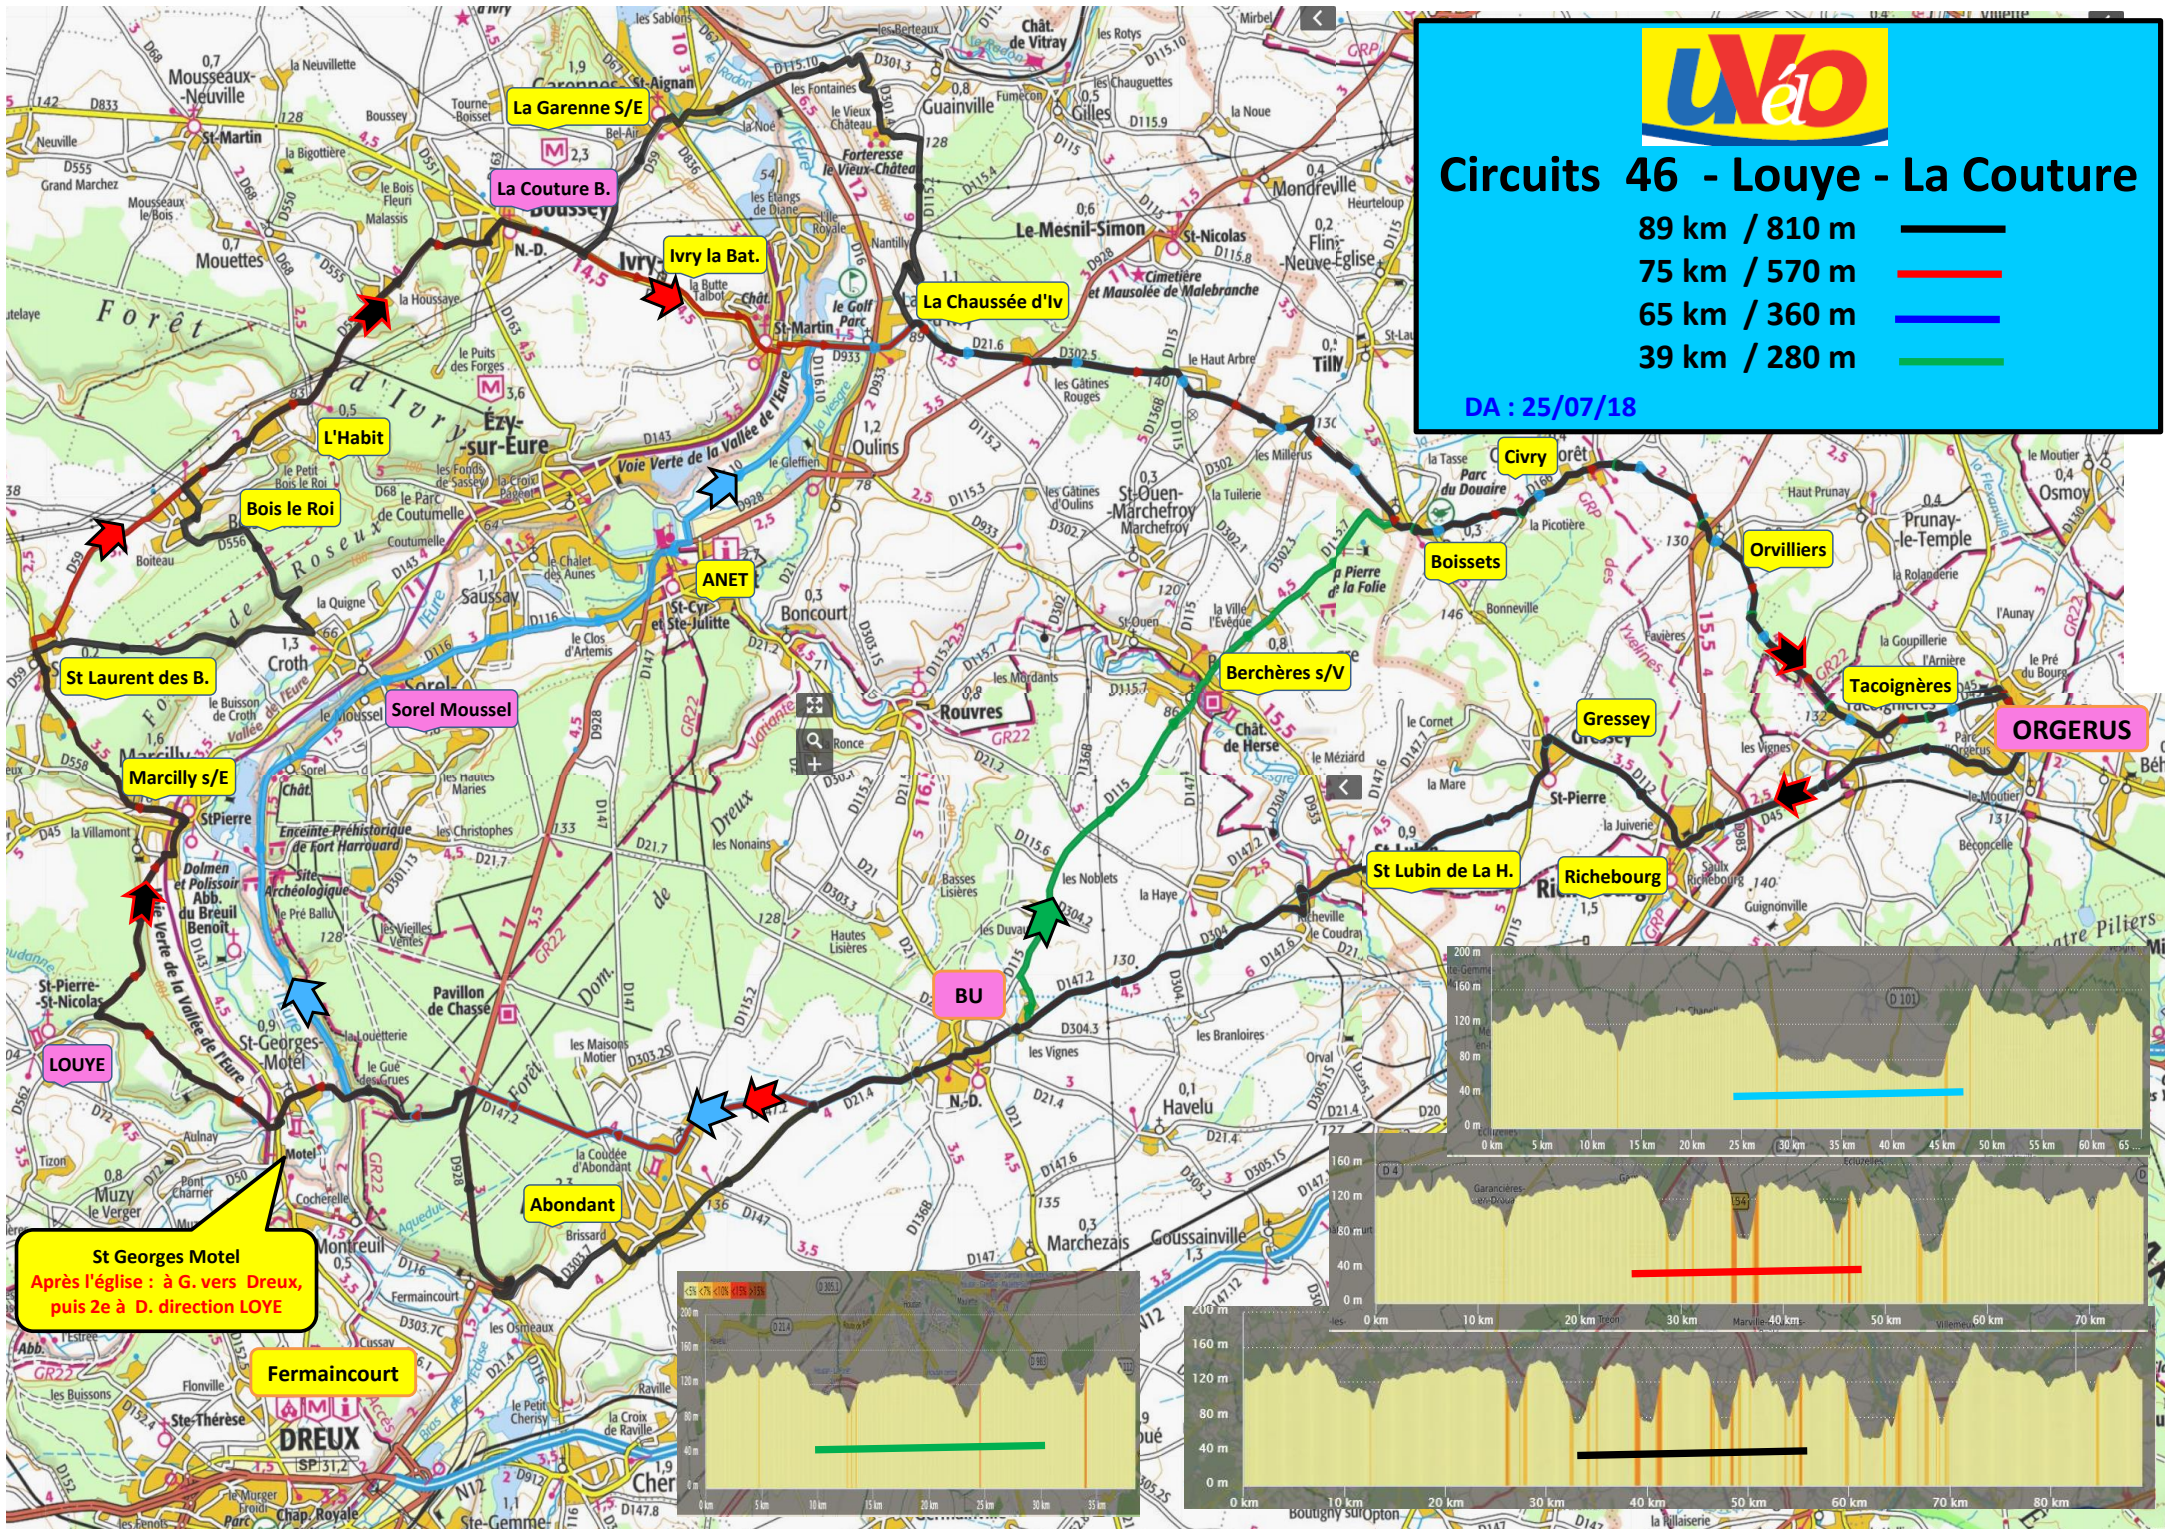

Circuits 46 - Louye - La Couture

89 km / 810 m

75 km / 570 m

65 km / 360 m

39 km / 280 m

DA : 25/07/18

St Georges Motel
Après l'église : à G. vers Dreux,
puis 2e à D. direction LOYE

Fermaincourt

DREUX

Cher